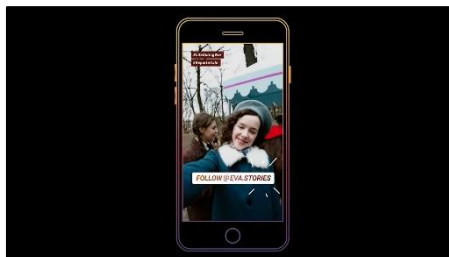

Eva Story

部門：Branded Entertainment /
Experiential-Live Events
クライアント：K's Galleries
エージェンシー：K's Galleries/Tel Aviv+Leo
Burnett Israel/Tel Aviv
国：イスラエル

Best of Design
(部門別最優秀作品)